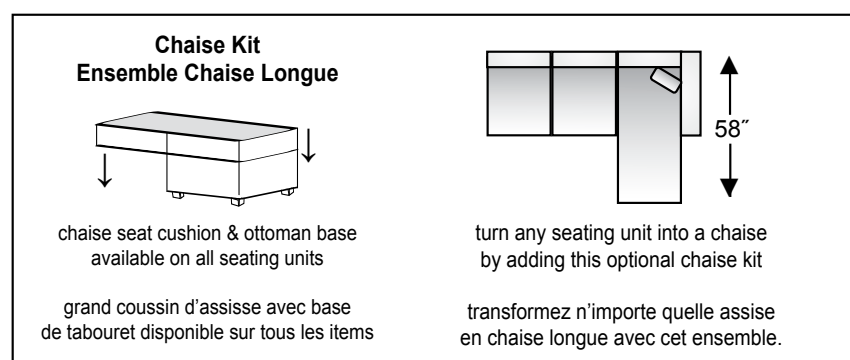

VARIABLES

BY trend-line

CUSTOMIZE YOUR SELECTION

SELECT YOUR ARM DESIGN

7002

7003

7004

7005

AVAILABLE PIECES (SKU'S) / PIÈCES DISPONIBLES

RECOMMENDED ROOM CONFIGURATIONS / CONFIGURATIONS RECOMMANDÉES

Dimensions are approximate and may vary from stated size.

Les dimensions sont approximatives et peut varier des tailles affirmées.