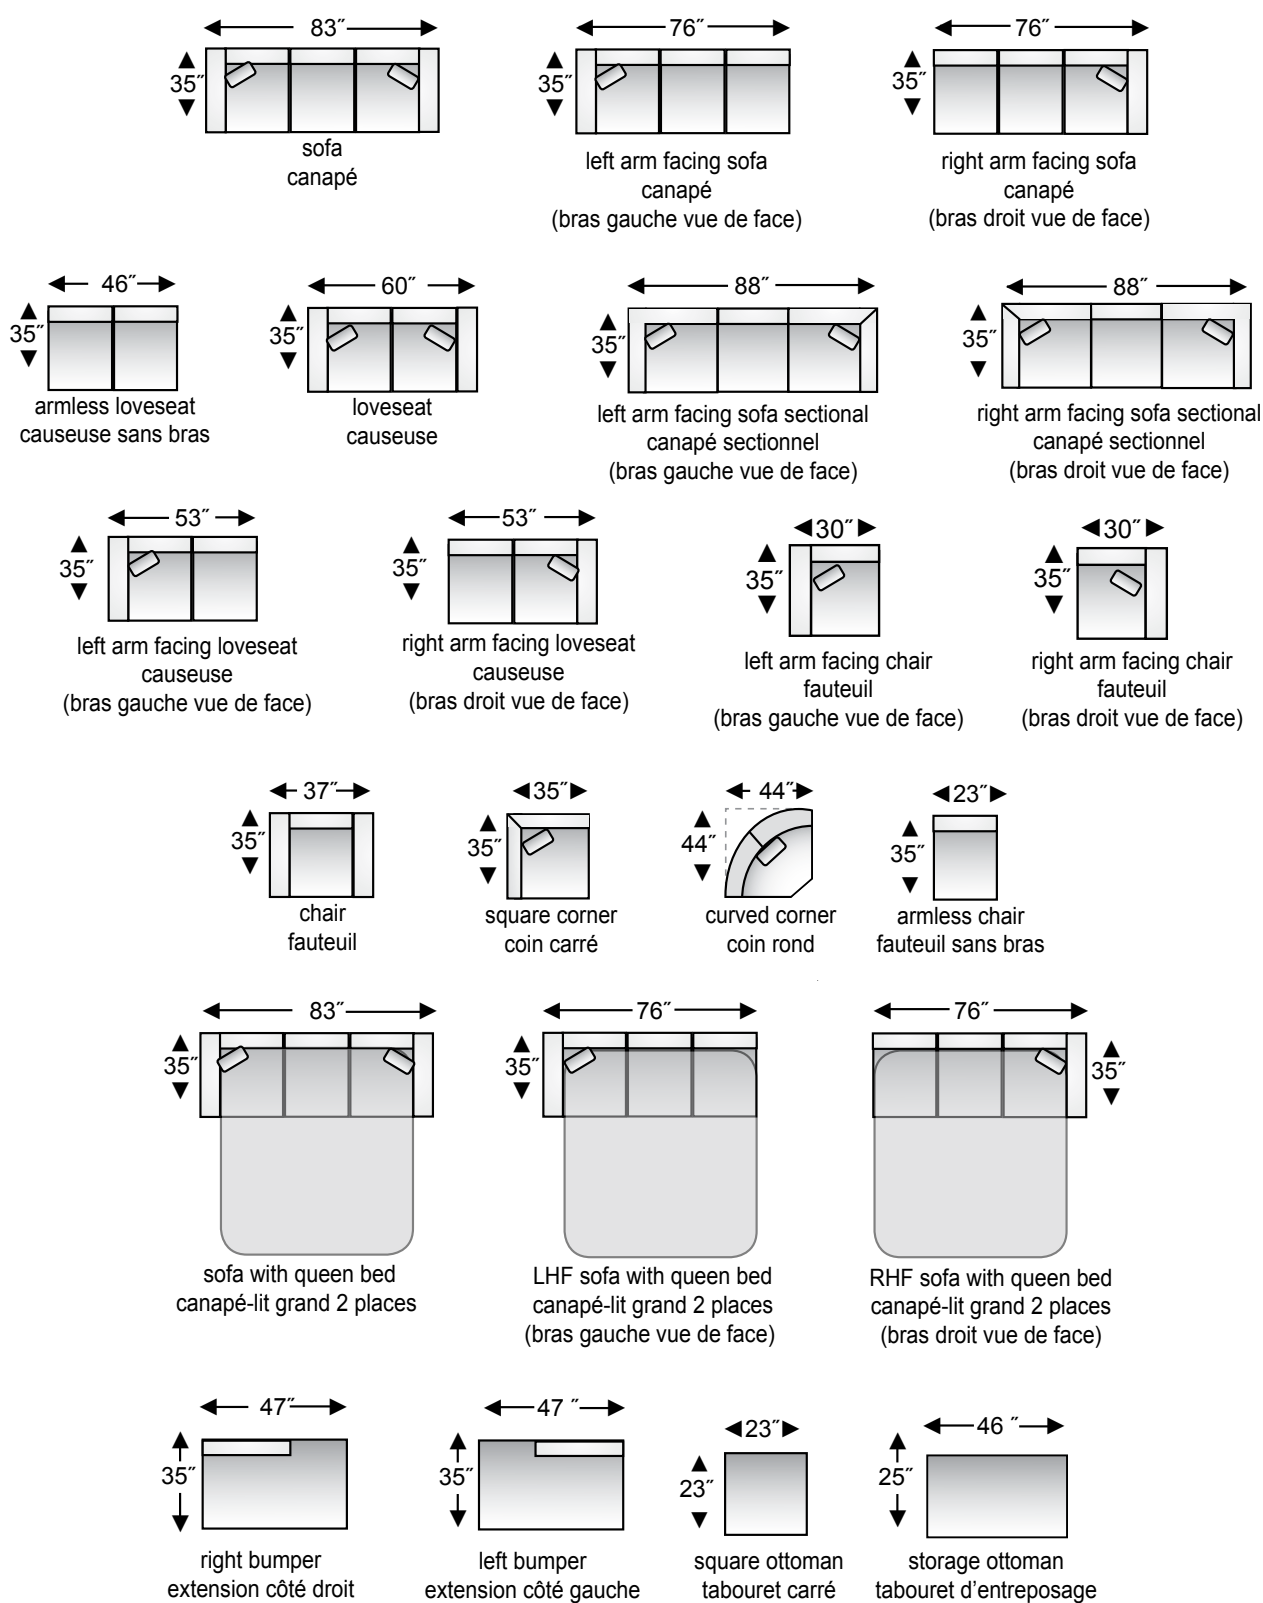

VARIABLES

BY trend-line

CUSTOMIZE YOUR SELECTION

SELECT YOUR ARM DESIGN

7002

7003

7004

7005

AVAILABLE PIECES (SKU'S) / PIÈCES DISPONIBLES

RECOMMENDED ROOM CONFIGURATIONS / CONFIGURATIONS RECOMMANDÉES

Dimensions are approximate and may vary from stated size.

Les dimensions sont approximatives et peut varier des tailles affirmées.

Crafted by Canadians

Dimensions are based on models 7003/ 7004/ 7005. For model 7002 subtract 2" per arm from the length dimension.
Les dimension sont basées sur les modèles 7003/ 7004/7005. Pour le modèle 7002 deduire 2 pouces par bras de côté de longueur.