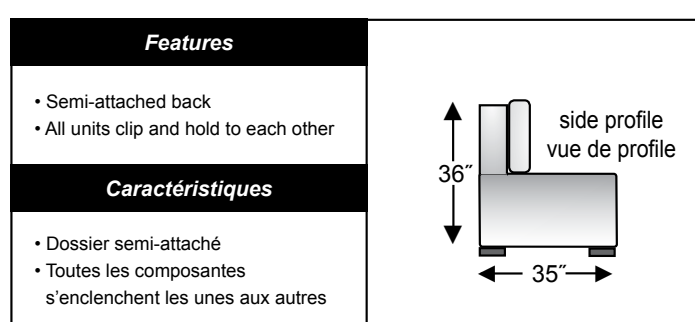

VARIABLES

BY trend-line

CUSTOMIZE YOUR SELECTION

SELECT YOUR ARM DESIGN

7002

7003

7004

7005

AVAILABLE PIECES (SKU'S) / PIÈCES DISPONIBLES

RECOMMENDED ROOM CONFIGURATIONS / CONFIGURATIONS RECOMMANDÉES

Dimensions are approximate and may vary from stated size.

Les dimensions sont approximatives et peut varier des tailles affirmées.