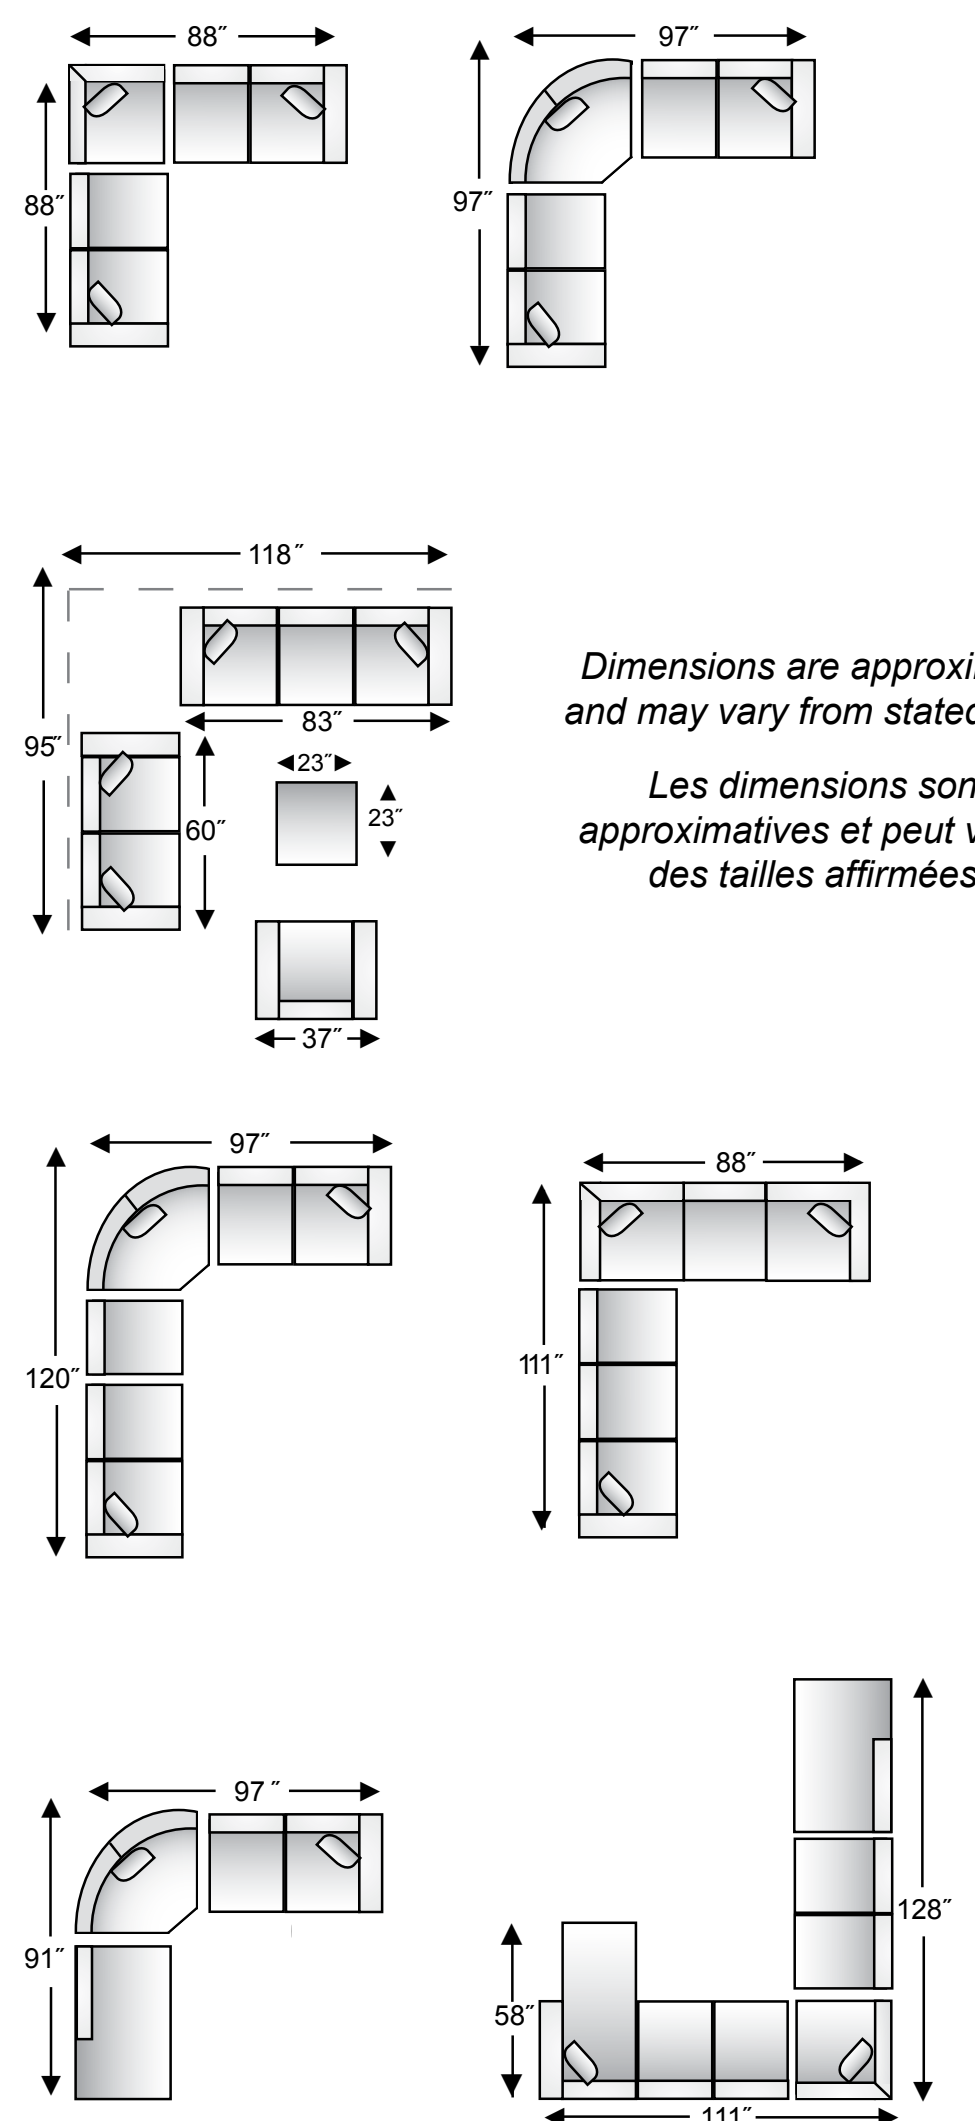

VARIABLES

BY trend-line

CUSTOMIZE YOUR SELECTION

SELECT YOUR ARM DESIGN

7002

7003

7004

7005

AVAILABLE PIECES (SKU'S) / PIÈCES DISPONIBLES

RECOMMENDED ROOM CONFIGURATIONS / CONFIGURATIONS RECOMMANDÉES

Dimensions are approximate and may vary from stated size.

Les dimensions sont approximatives et peut varier des tailles affirmées.

Crafted by Canadians

Dimensions are based on models 7003/ 7004/ 7005. For model 7002 subtract 2" per arm from the length dimension.
Les dimension sont basées sur les modèles 7003/ 7004/7005. Pour le modèle 7002 deduire 2 pouces par bras de côté de longueur.