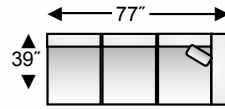

Expressions

BY trend-line™

URBAN COLLECTION

• DESIGN YOUR OWN CONFIGURATION / CRÉEZ VOTRE PROPRE CONFIGURATION •

AVAILABLE PIECES (SKU'S) / PIÈCES DISPONIBLES

sofa
canapé

condo sofa
canapé condo

left arm facing sofa
canapé
(bras gauche vue de face)

right arm facing sofa
canapé
(bras droit vue de face)

square corner
coin carré

curved corner
coin rond

left bumper
extension côté gauche

left arm facing sofa sectional
canapé sectionnel
(bras gauche vue de face)

right arm facing sofa sectional
canapé sectionnel
(bras droit vue de face)

left arm facing loveseat
causeuse
(bras gauche vue de face)

right arm facing loveseat
causeuse
(bras droit vue de face)

right bumper
extension côté droit

square ottoman
tabouret carré
24" w x 24" d x 16" h

Features
<ul style="list-style-type: none"> • Semi-attached back • All units clip and hold to each other • Tri-Plus premium seating
Caractéristiques
<ul style="list-style-type: none"> • Dossier semi-attaché • Toutes les composantes s'enclenchent les unes aux autres • Tri-Plus Assise Supérieure