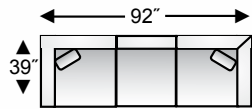

Expressions

BY trend-line™

URBAN COLLECTION

• DESIGN YOUR OWN CONFIGURATION / CRÉEZ VOTRE PROPRE CONFIGURATION •

AVAILABLE PIECES (SKU'S) / PIÈCES DISPONIBLES

sofa
canapé

condo sofa
canapé condo

left arm facing sofa
canapé
(bras gauche vue de face)

right arm facing sofa
canapé
(bras droit vue de face)

square corner
coin carré

curved corner
coin rond

left bumper
extension côté gauche

left arm facing sofa sectional
canapé sectionnel
(bras gauche vue de face)

right arm facing sofa sectional
canapé sectionnel
(bras droit vue de face)

left arm facing loveseat
causeuse
(bras gauche vue de face)

right arm facing loveseat
causeuse
(bras droit vue de face)

right bumper
extension côté droit

square ottoman
tabouret carré
24" w x 24" d x 16" h

Features
<ul style="list-style-type: none"> • Semi-attached back • All units clip and hold to each other • Tri-Plus premium seating
Caractéristiques
<ul style="list-style-type: none"> • Dossier semi-attaché • Toutes les composantes s'enclenchent les unes aux autres • Tri-Plus Assise Supérieure