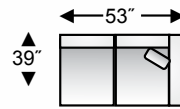

right arm facing sofa
canapé
(bras droit vue de face)

square corner
coin carré

curved corner
coin rond

left bumper
extension côté gauche

left arm facing sofa sectional
canapé sectionnel
(bras gauche vue de face)

right arm facing sofa sectional
canapé sectionnel
(bras droit vue de face)

left arm facing loveseat
causeuse
(bras gauche vue de face)

right arm facing loveseat
causeuse
(bras droit vue de face)

right bumper
extension côté droit

square ottoman
tabouret carré
24" w x 24" d x 16" h

Features
<ul style="list-style-type: none"> • Semi-attached back • All units clip and hold to each other • Tri-Plus premium seating
Caractéristiques
<ul style="list-style-type: none"> • Dossier semi-attaché • Toutes les composantes s'enclenchent les unes aux autres • Tri-Plus Assise Supérieure