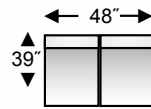

right arm facing sofa
canapé
(bras droit vue de face)

square corner
coin carré

curved corner
coin rond

left bumper
extension côté gauche

left arm facing sofa sectional
canapé sectionnel
(bras gauche vue de face)

right arm facing sofa sectional
canapé sectionnel
(bras droit vue de face)

left arm facing loveseat
causeuse
(bras gauche vue de face)

right arm facing loveseat
causeuse
(bras droit vue de face)

right bumper
extension côté droit

square ottoman
tabouret carré
24" w x 24" d x 16" h

Features
<ul style="list-style-type: none"> • Semi-attached back • All units clip and hold to each other • Tri-Plus premium seating
Caractéristiques
<ul style="list-style-type: none"> • Dossier semi-attaché • Toutes les composantes s'enclenchent les unes aux autres • Tri-Plus Assise Supérieure