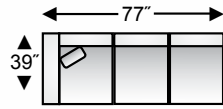

Expressions

BY trend-line™

URBAN COLLECTION

• DESIGN YOUR OWN CONFIGURATION / CRÉEZ VOTRE PROPRE CONFIGURATION •

AVAILABLE PIECES (SKU'S) / PIÈCES DISPONIBLES

sofa
canapé

condo sofa
canapé condo

left arm facing sofa
canapé
(bras gauche vue de face)

right arm facing sofa
canapé
(bras droit vue de face)

square corner
coin carré

curved corner
coin rond

left bumper
extension côté gauche

left arm facing sofa sectional
canapé sectionnel
(bras gauche vue de face)

right arm facing sofa sectional
canapé sectionnel
(bras droit vue de face)

left arm facing loveseat
causeuse
(bras gauche vue de face)

right arm facing loveseat
causeuse
(bras droit vue de face)

right bumper
extension côté droit

square ottoman
tabouret carré
24" w x 24" d x 16" h

Features
<ul style="list-style-type: none"> • Semi-attached back • All units clip and hold to each other • Tri-Plus premium seating
Caractéristiques
<ul style="list-style-type: none"> • Dossier semi-attaché • Toutes les composantes s'enclenchent les unes aux autres • Tri-Plus Assise Supérieure