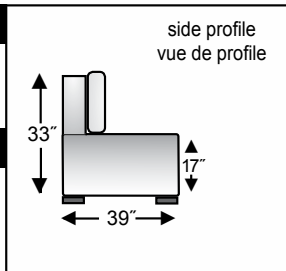

right arm facing sofa sectional
canapé sectionnel
(bras droit vue de face)

left arm facing loveseat
causeuse
(bras gauche vue de face)

right arm facing loveseat
causeuse
(bras droit vue de face)

right bumper
extension côté droit

square ottoman
tabouret carré
24" w x 24" d x 16" h

Features
<ul style="list-style-type: none"> • Semi-attached back • All units clip and hold to each other • Tri-Plus premium seating
Caractéristiques
<ul style="list-style-type: none"> • Dossier semi-attaché • Toutes les composantes s'enclenchent les unes aux autres • Tri-Plus Assise Supérieure