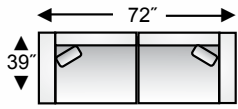

Expressions

BY trend-line™

URBAN COLLECTION

• DESIGN YOUR OWN CONFIGURATION / CRÉEZ VOTRE PROPRE CONFIGURATION •

AVAILABLE PIECES (SKU'S) / PIÈCES DISPONIBLES

sofa
canapé

condo sofa
canapé condo

left arm facing sofa
canapé
(bras gauche vue de face)

right arm facing sofa
canapé
(bras droit vue de face)

square corner
coin carré

curved corner
coin rond

left bumper
extension côté gauche

left arm facing sofa sectional
canapé sectionnel
(bras gauche vue de face)

square ottoman
tabouret carré
24" w x 24" d x 16" h

Features
<ul style="list-style-type: none"> • Semi-attached back • All units clip and hold to each other • Tri-Plus premium seating
Caractéristiques
<ul style="list-style-type: none"> • Dossier semi-attaché • Toutes les composantes s'enclenchent les unes aux autres • Tri-Plus Assise Supérieure