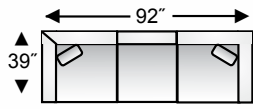

right arm facing sofa
canapé
(bras droit vue de face)

square corner
coin carré

curved corner
coin rond

left bumper
extension côté gauche

left arm facing sofa sectional
canapé sectionnel
(bras gauche vue de face)

right arm facing sofa sectional
canapé sectionnel
(bras droit vue de face)

left arm facing loveseat
causeuse
(bras gauche vue de face)

right arm facing loveseat
causeuse
(bras droit vue de face)

right bumper
extension côté droit

square ottoman
tabouret carré
24" w x 24" d x 16" h

Features
<ul style="list-style-type: none"> • Semi-attached back • All units clip and hold to each other • Tri-Plus premium seating
Caractéristiques
<ul style="list-style-type: none"> • Dossier semi-attaché • Toutes les composantes s'enclenchent les unes aux autres • Tri-Plus Assise Supérieure