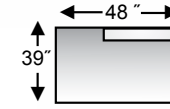

Expressions

BY trend-line™

URBAN COLLECTION

• DESIGN YOUR OWN CONFIGURATION / CRÉEZ VOTRE PROPRE CONFIGURATION •

AVAILABLE PIECES (SKU'S) / PIÈCES DISPONIBLES

sofa
canapé

condo sofa
canapé condo

left arm facing sofa
canapé
(bras gauche vue de face)

right arm facing sofa
canapé
(bras droit vue de face)

square corner
coin carré

curved corner
coin rond

left bumper
extension côté gauche

left arm facing sofa sectional
canapé sectionnel
(bras gauche vue de face)

square ottoman
tabouret carré
24" w x 24" d x 16" h

Features
<ul style="list-style-type: none"> • Semi-attached back • All units clip and hold to each other • Tri-Plus premium seating
Caractéristiques
<ul style="list-style-type: none"> • Dossier semi-attaché • Toutes les composantes s'enclenchent les unes aux autres • Tri-Plus Assise Supérieure