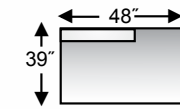

right arm facing sofa
canapé
(bras droit vue de face)

square corner
coin carré

curved corner
coin rond

left bumper
extension côté gauche

left arm facing sofa sectional
canapé sectionnel
(bras gauche vue de face)

right arm facing sofa sectional
canapé sectionnel
(bras droit vue de face)

left arm facing loveseat
causeuse
(bras gauche vue de face)

right arm facing loveseat
causeuse
(bras droit vue de face)

right bumper
extension côté droit

square ottoman
tabouret carré
24" w x 24" d x 16" h

Features
<ul style="list-style-type: none"> • Semi-attached back • All units clip and hold to each other • Tri-Plus premium seating
Caractéristiques
<ul style="list-style-type: none"> • Dossier semi-attaché • Toutes les composantes s'enclenchent les unes aux autres • Tri-Plus Assise Supérieure