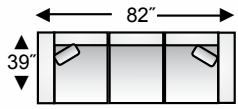

Expressions

BY trend-line™

URBAN COLLECTION

• DESIGN YOUR OWN CONFIGURATION / CRÉEZ VOTRE PROPRE CONFIGURATION •

AVAILABLE PIECES (SKU'S) / PIÈCES DISPONIBLES

sofa
canapé

condo sofa
canapé condo

left arm facing sofa
canapé
(bras gauche vue de face)

right arm facing sofa
canapé
(bras droit vue de face)

square corner
coin carré

curved corner
coin rond

left bumper
extension côté gauche

left arm facing sofa sectional
canapé sectionnel
(bras gauche vue de face)

square ottoman
tabouret carré
24" w x 24" d x 16" h

Features
<ul style="list-style-type: none"> • Semi-attached back • All units clip and hold to each other • Tri-Plus premium seating
Caractéristiques
<ul style="list-style-type: none"> • Dossier semi-attaché • Toutes les composantes s'enclenchent les unes aux autres • Tri-Plus Assise Supérieure