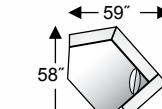

square ottoman
tabouret carré
24" w x 24" d x 16" h

Features
<ul style="list-style-type: none"> • Semi-attached back • All units clip and hold to each other • Tri-Plus premium seating
Caractéristiques
<ul style="list-style-type: none"> • Dossier semi-attaché • Toutes les composantes s'enclenchent les unes aux autres • Tri-Plus Assise Supérieure

armless loveseat
causeuse sans bras

loveseat
causeuse

chair
fauteuil

armless chair
fauteuil sans bras

storage ottoman
tabouret d'entreposage
46" w x 25" d x 18" h

rectangular ottoman
tabouret rectangulaire
39" w x 26" d x 16" h

left arm facing chair
fauteuil
(bras gauche vue de face)

right arm facing chair
fauteuil
(bras droit vue de face)

RAF Cuddler
Cuddler Bras Droit Vue
de Face

LAF Cuddler
Cuddler Bras Gauche
Vue de Face

Chaise Kit
Ensemble Chaise Longue