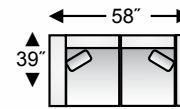

loveseat
causeuse