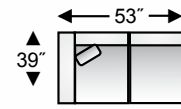

right arm facing sofa
canapé
(bras droit vue de face)

square corner
coin carré

curved corner
coin rond

left bumper
extension côté gauche

left arm facing sofa sectional
canapé sectionnel
(bras gauche vue de face)

right arm facing sofa sectional
canapé sectionnel
(bras droit vue de face)

left arm facing loveseat
causeuse
(bras gauche vue de face)

right arm facing loveseat
causeuse
(bras droit vue de face)

right bumper
extension côté droit

square ottoman
tabouret carré
24" w x 24" d x 16" h

Features
<ul style="list-style-type: none"> • Semi-attached back • All units clip and hold to each other • Tri-Plus premium seating
Caractéristiques
<ul style="list-style-type: none"> • Dossier semi-attaché • Toutes les composantes s'enclenchent les unes aux autres • Tri-Plus Assise Supérieure