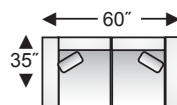

VARIABLES

BY trend-line

• CUSTOMIZE YOUR SELECTION / CRÉEZ VOTRE PROPRE CONFIGURATION •

AVAILABLE PIECES (SKU'S) / PIÈCES DISPONIBLES

sofa
canapé

left arm facing sofa
canapé
(bras gauche vue de face)

right arm facing sofa
canapé
(bras droit vue de face)

armless loveseat
causeuse sans bras

loveseat
causeuse

Left Sectional
Bumper
Extension sectionnel
côté gauche

Right Sectional
Bumper
Extension
sectionnel côté
droite

Chaise Kit Ensemble Chaise Longue

chaise seat cushion & ottoman base
available on all seating units