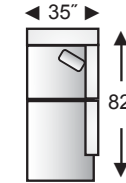

VARIABLES

BY trend-line

• CUSTOMIZE YOUR SELECTION / CRÉEZ VOTRE PROPRE CONFIGURATION •

AVAILABLE PIECES (SKU'S) / PIÈCES DISPONIBLES

sofa
canapé

left arm facing sofa
canapé
(bras gauche vue de face)

right arm facing sofa
canapé
(bras droit vue de face)

armless loveseat
causeuse sans bras

loveseat
causeuse

Left Sectional
Bumper
Extension sectionnel
côté gauche

Right Sectional
Bumper
Extension
sectionnel côté
droite

Chaise Kit Ensemble Chaise Longue

chaise seat cushion & ottoman base
available on all seating units