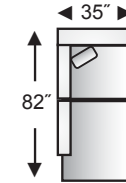

VARIABLES

BY trend-line

• CUSTOMIZE YOUR SELECTION / CRÉEZ VOTRE PROPRE CONFIGURATION •

AVAILABLE PIECES (SKU'S) / PIÈCES DISPONIBLES

sofa
canapé

left arm facing sofa
canapé
(bras gauche vue de face)

right arm facing sofa
canapé
(bras droit vue de face)

armless loveseat
causeuse sans bras

loveseat
causeuse

Left Sectional
Bumper
Extension sectionnel
côté gauche

Right Sectional
Bumper
Extension
sectionnel côté
droite

Chaise Kit Ensemble Chaise Longue

chaise seat cushion & ottoman base
available on all seating units