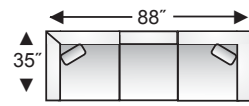

grand coussin d'assise avec base
de tabouret disponible sur tous les items

turn any seating unit into a chaise
by adding this optional chaise kit

transformez n'importe quelle assise
en chaise longue avec cet ensemble.

left arm facing sofa sectional
canapé sectionnel
(bras gauche vue de face)

right arm facing sofa sectional
canapé sectionnel
(bras droit vue de face)

left arm facing loveseat
causeuse
(bras gauche vue de face)