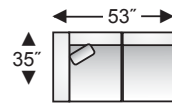

armless loveseat
causeuse sans bras

loveseat
causeuse

Left Sectional
Bumper
Extension sectionnel
côté gauche

Right Sectional
Bumper
Extension
sectionnel côté
droite

Chaise Kit Ensemble Chaise Longue

chaise seat cushion & ottoman base
available on all seating units

grand coussin d'assise avec base
de tabouret disponible sur tous les items

turn any seating unit into a chaise
by adding this optional chaise kit

transformez n'importe quelle assise
en chaise longue avec cet ensemble.

left arm facing sofa sectional
canapé sectionnel
(bras gauche vue de face)

right arm facing sofa sectional
canapé sectionnel
(bras droit vue de face)

left arm facing loveseat
causeuse
(bras gauche vue de face)