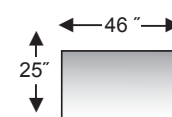

armless chair
fauteuil sans bras

right bumper
extension côté droit

left bumper
extension côté gauche

square ottoman
tabouret carré

storage ottoman
tabouret d'entreposage

side profile
vue de profile

Features

- Semi-attached back
- All units clip and hold to each other

Caractéristiques

- Dossier semi-attaché
- Toutes les composantes s'enclenchent les unes aux autres

Qualified Dealer:

Sales Person:

Phone:

Date:

Dimensions are based on models 7003/ 7004/ 7005.