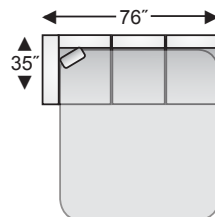

left arm facing sofa sectional
canapé sectionnel
(bras gauche vue de face)

right arm facing sofa sectional
canapé sectionnel
(bras droit vue de face)

left arm facing loveseat
causeuse
(bras gauche vue de face)

right arm facing loveseat
causeuse
(bras droit vue de face)

left arm facing chair
fauteuil
(bras gauche vue de face)

right arm facing chair
fauteuil
(bras droit vue de face)

sofa with queen bed
canapé-lit grand 2 places

LHF sofa with queen bed
canapé-lit grand 2 places
(bras gauche vue de face)

RHF sofa with queen bed
canapé-lit grand 2 places
(bras droit vue de face)

chair
fauteuil

square corner
coin carré

curved corner
coin rond

armless chair
fauteuil sans bras

right bumper
extension côté droit

left bumper
extension côté gauche

square ottoman
tabouret carré

storage ottoman
tabouret d'entreposage

side profile
vue de profile

Features