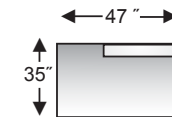

LHF sofa with queen bed
canapé-lit grand 2 places
(bras gauche vue de face)

RHF sofa with queen bed
canapé-lit grand 2 places
(bras droit vue de face)

chair
fauteuil

square corner
coin carré

curved corner
coin rond

armless chair
fauteuil sans bras

right bumper
extension côté droit

left bumper
extension côté gauche

square ottoman
tabouret carré

storage ottoman
tabouret d'entreposage

side profile
vue de profile

Features