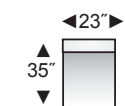

LHF sofa with queen bed
canapé-lit grand 2 places
(bras gauche vue de face)

RHF sofa with queen bed
canapé-lit grand 2 places
(bras droit vue de face)

chair
fauteuil

square corner
coin carré

curved corner
coin rond

armless chair
fauteuil sans bras

right bumper
extension côté droit

left bumper
extension côté gauche

square ottoman
tabouret carré

storage ottoman
tabouret d'entreposage

side profile
vue de profile

Features