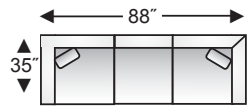

left arm facing sofa sectional
canapé sectionnel
(bras gauche vue de face)