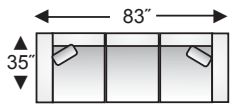

VARIABLES

BY trend-line

• CUSTOMIZE YOUR SELECTION / CRÉEZ VOTRE PROPRE CONFIGURATION •

AVAILABLE PIECES (SKU'S) / PIÈCES DISPONIBLES

sofa
canapé

left arm facing sofa
canapé
(bras gauche vue de face)

right arm facing sofa
canapé
(bras droit vue de face)

armless loveseat
causeuse sans bras

loveseat
causeuse

Left Sectional
Bumper
Extension sectionnel
côté gauche

Right Sectional
Bumper
Extension
sectionnel côté
droite

Chaise Kit Ensemble Chaise Longue

chaise seat cushion & ottoman base
available on all seating units