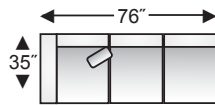

VARIABLES

BY trend-line

• CUSTOMIZE YOUR SELECTION / CRÉEZ VOTRE PROPRE CONFIGURATION •

AVAILABLE PIECES (SKU'S) / PIÈCES DISPONIBLES

sofa
canapé

left arm facing sofa
canapé
(bras gauche vue de face)

right arm facing sofa
canapé
(bras droit vue de face)

armless loveseat
causeuse sans bras

loveseat
causeuse

Left Sectional
Bumper
Extension sectionnel
côté gauche

Right Sectional
Bumper
Extension
sectionnel côté
droite

Chaise Kit Ensemble Chaise Longue

chaise seat cushion & ottoman base
available on all seating units