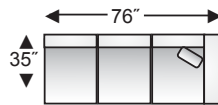

VARIABLES

BY trend-line

• CUSTOMIZE YOUR SELECTION / CRÉEZ VOTRE PROPRE CONFIGURATION •

AVAILABLE PIECES (SKU'S) / PIÈCES DISPONIBLES

sofa
canapé

left arm facing sofa
canapé
(bras gauche vue de face)

right arm facing sofa
canapé
(bras droit vue de face)

armless loveseat
causeuse sans bras

loveseat
causeuse

Left Sectional
Bumper
Extension sectionnel
côté gauche

Right Sectional
Bumper
Extension
sectionnel côté
droite

Chaise Kit Ensemble Chaise Longue

chaise seat cushion & ottoman base
available on all seating units