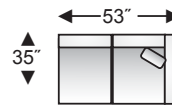

armless loveseat
causeuse sans bras

loveseat
causeuse

Left Sectional
Bumper
Extension sectionnel
côté gauche

Right Sectional
Bumper
Extension
sectionnel côté
droite

Chaise Kit Ensemble Chaise Longue

chaise seat cushion & ottoman base
available on all seating units

left arm facing sofa sectional
canapé sectionnel
(bras gauche vue de face)

right arm facing sofa sectional
canapé sectionnel
(bras droit vue de face)

left arm facing loveseat
causeuse
(bras gauche vue de face)