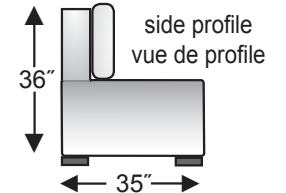

armless chair
fauteuil sans bras

right bumper
extension côté droit

left bumper
extension côté gauche

square ottoman
tabouret carré

storage ottoman
tabouret d'entreposage

side profile
vue de profile

Features

- Semi-attached back
- All units clip and hold to each other

Caractéristiques

- Dossier semi-attaché
- Toutes les composantes s'enclenchent les unes aux autres

Qualified Dealer:

Sales Person:

Phone:

Date:

Dimensions are based on models 7003/ 7004/ 7005.