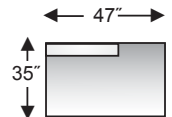

LHF sofa with queen bed
canapé-lit grand 2 places
(bras gauche vue de face)

RHF sofa with queen bed
canapé-lit grand 2 places
(bras droit vue de face)

chair
fauteuil

square corner
coin carré

curved corner
coin rond

armless chair
fauteuil sans bras

right bumper
extension côté droit

left bumper
extension côté gauche

square ottoman
tabouret carré

storage ottoman
tabouret d'entreposage

side profile
vue de profile

Features